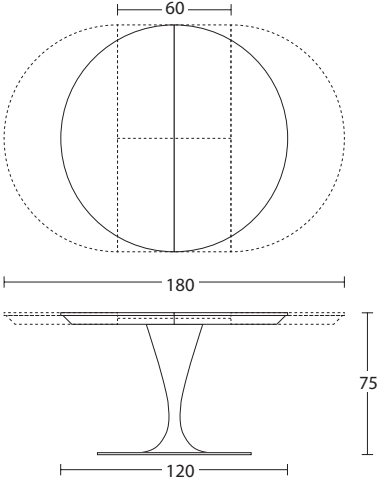

SUN

Disegno tecnico (cm)

SUN

FINITURE PIANO - FINITIONS PLATEAU - TOP FINISHES

	CODICE - CODE	FINITURA - FINITION - FINISH
LACCATO - LAQUÉ - LACQUERED		
PORO APERTO - PORES OUVERTS - OPEN PORE	L31 L32 L33 L34 L35 L39 L40	BIANCO LUCE BIANCO PANNA BIANCO VELA GRIGIO CORDA GRIGIO CANAPA ROSSO ARAGOSTA TORTORA
ROVERE IMPIALLACCIATO - PLACAGE CHÊNE - OAK VENEER		
	W01 W02 W03 W04 W06 W07	ROVERE NATURALE ROVERE GRIGIO ROVERE TABACCO ROVERE NODATO ROVERE JUTA ROVERE FUMÉ
VETRO - VERRE - GLASS		
	G01 G02 G03 G04 G05 G06	BIANCO TORTORA NERO BIANCO ACIDATO TORTORA ACIDATO NERO ACIDATO
EFFETTO MALTA - EFFET-BÉTON - MORTAR LOOK		
	E01 E02 E03 E04 E05 E06 E07 E08 E09 E10 E11 E12 E13 E14 E15 E17 E19	CORTEN BLACK CORTEN GOLD CORTEN SILVER METALLI VISSUTI NICHEL METALLI VISSUTI RAME BETON TORTORA BETON NERO BETON GRIGIO SCURO BETON GRIGIO CHIARO PIETRA SPATOLATA TORTORA PIETRA SPATOLATA NOTTE PIETRA SPATOLATA CENERE PIETRA SPATOLATA PERLA PIETRA SPATOLATA ANTRACITE PIETRA SPATOLATA TRAVERTINO PIETRA SPATOLATA ANTRACITE ARDESIA ALLUMINIO BIANCO ASSOLUTO
CERAMICA - CÉRAMIQUE - CERAMIC		
	K01 K02 K03 K04 K05	FOKOS SALE FOKOS TERRA FOKOS PIOMBO NOIS DESIR LUCIDO BIANCO STATUARIO VENATO LUCIDO