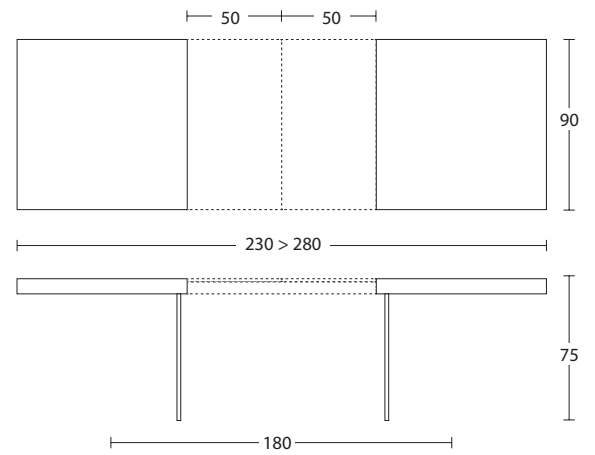

MERIDIANO

Disegno tecnico (cm)

MERIDIANO / F180

MERIDIANO / F200

MERIDIANO / 160

MERIDIANO / 180

MERIDIANO

FINITURE PIANO - FINITIONS PLATEAU - TOP FINISHES

	CODICE - CODE	FINITURA - FINITION - FINISH
NOBILITATO - MÉLAMINE - MELAMINE		
	N05 N16 N17 N18 N19 N20 N21 N23 N24 N25	BIANCO MATRIX FANGO BIANCO LISCIO ROVERE ORLEANS BRUNO ROVERE ORLEANS SABBIA NATURAL HALIFAX OAK PINO JACKSON CEMENTO ARDESIA VINTAGE CHIARO
LACCATO - LAQUÉ - LACQUERED		
PORO APERTO - PORES OUVERTS - OPEN PORE	L31 L32 L33 L34 L35 L39 L40	BIANCO LUCE BIANCO PANNA BIANCO VELA GRIGIO CORDA GRIGIO CANAPA ROSSO ARAGOSTA TORTORA
ROVERE IMPIALLACCIATO - PLACAGE CHÊNE - OAK VENEER		
	W01 W02 W03 W04 W06 W07	ROVERE NATURALE ROVERE GRIGIO ROVERE TABACCO ROVERE NODATO ROVERE JUTA ROVERE FUMÉ
EFFETTO MALTA - EFFET-BÉTON - MORTAR LOOK		
	E01 E02 E03 E04 E05 E06 E07 E08 E09 E10 E11 E12 E13 E14 E15 E17 E19	CORTEN BLACK CORTEN GOLD CORTEN SILVER METALLI VISSUTI NICHEL METALLI VISSUTI RAME BETON TORTORA BETON NERO BETON GRIGIO SCURO BETON GRIGIO CHIARO PIETRA SPATOLATA TORTORA PIETRA SPATOLATA NOTTE PIETRA SPATOLATA CENERE PIETRA SPATOLATA PERLA PIETRA SPATOLATA ANTRACITE PIETRA SPATOLATA TRAVERTINO PIETRA SPATOLATA ANTRACITE ARDESIA ALLUMINIO BIANCO ASSOLUTO