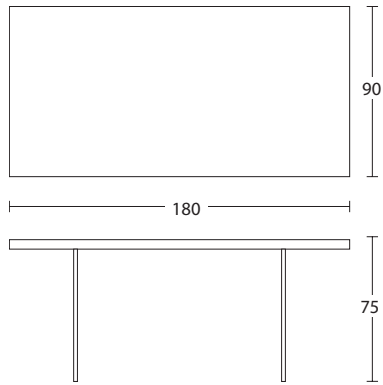

MERIDIANO

Disegno tecnico (cm)

MERIDIANO / F180

MERIDIANO / F200

MERIDIANO / 160

MERIDIANO / 180

MERIDIANO

FINITURE PIANO - FINITIONS PLATEAU - TOP FINISHES

	CODICE - CODE	FINITURA - FINITION - FINISH
NOBILITATO - MÉLAMINE - MELAMINE		
	N05 N16 N17 N18 N19 N20 N21 N23 N24 N25	BIANCO MATRIX FANGO BIANCO LISCIO ROVERE ORLEANS BRUNO ROVERE ORLEANS SABBIA NATURAL HALIFAX OAK PINO JACKSON CEMENTO ARDESIA VINTAGE CHIARO
LACCATO - LAQUÉ - LACQUERED		
PORO APERTO - PORES OUVERTS - OPEN PORE	L31 L32 L33 L34 L35 L39 L40	BIANCO LUCE BIANCO PANNA BIANCO VELA GRIGIO CORDA GRIGIO CANAPA ROSSO ARAGOSTA TORTORA
ROVERE IMPIALLACCIATO - PLACAGE CHÊNE - OAK VENEER		
	W01 W02 W03 W04 W06 W07	ROVERE NATURALE ROVERE GRIGIO ROVERE TABACCO ROVERE NODATO ROVERE JUTA ROVERE FUMÉ
EFFETTO MALTA - EFFET-BÉTON - MORTAR LOOK		
	E01 E02 E03 E04 E05 E06 E07 E08 E09 E10 E11 E12 E13 E14 E15 E17 E19	CORTEN BLACK CORTEN GOLD CORTEN SILVER METALLI VISSUTI NICHEL METALLI VISSUTI RAME BETON TORTORA BETON NERO BETON GRIGIO SCURO BETON GRIGIO CHIARO PIETRA SPATOLATA TORTORA PIETRA SPATOLATA NOTTE PIETRA SPATOLATA CENERE PIETRA SPATOLATA PERLA PIETRA SPATOLATA ANTRACITE PIETRA SPATOLATA TRAVERTINO PIETRA SPATOLATA ANTRACITE ARDESIA ALLUMINIO BIANCO ASSOLUTO