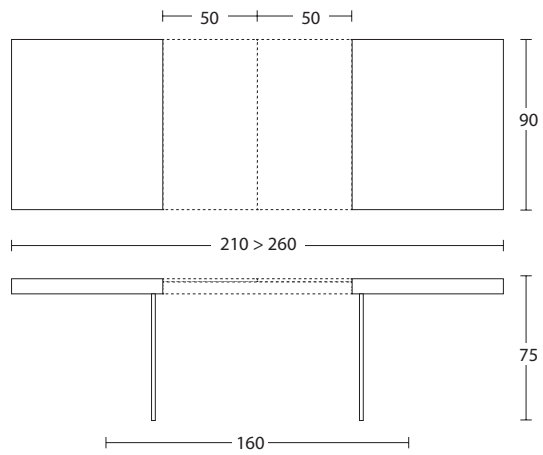

MERIDIANO

Disegno tecnico (cm)

MERIDIANO / F180

MERIDIANO / F200

MERIDIANO / 160

MERIDIANO / 180

MERIDIANO

FINITURE PIANO - FINITIONS PLATEAU - TOP FINISHES

	CODICE - CODE	FINITURA - FINITION - FINISH
NOBILITATO - MÉLAMINE - MELAMINE		
	N05 N16 N17 N18 N19 N20 N21 N23 N24 N25	BIANCO MATRIX FANGO BIANCO LISCIO ROVERE ORLEANS BRUNO ROVERE ORLEANS SABBIA NATURAL HALIFAX OAK PINO JACKSON CEMENTO ARDESIA VINTAGE CHIARO
LACCATO - LAQUÉ - LACQUERED		
PORO APERTO - PORES OUVERTS - OPEN PORE	L31 L32 L33 L34 L35 L39 L40	BIANCO LUCE BIANCO PANNA BIANCO VELA GRIGIO CORDA GRIGIO CANAPA ROSSO ARAGOSTA TORTORA
ROVERE IMPIALLACCIATO - PLACAGE CHÊNE - OAK VENEER		
	W01 W02 W03 W04 W06 W07	ROVERE NATURALE ROVERE GRIGIO ROVERE TABACCO ROVERE NODATO ROVERE JUTA ROVERE FUMÉ
EFFETTO MALTA - EFFET-BÉTON - MORTAR LOOK		
	E01 E02 E03 E04 E05 E06 E07 E08 E09 E10 E11 E12 E13 E14 E15 E17 E19	CORTEN BLACK CORTEN GOLD CORTEN SILVER METALLI VISSUTI NICHEL METALLI VISSUTI RAME BETON TORTORA BETON NERO BETON GRIGIO SCURO BETON GRIGIO CHIARO PIETRA SPATOLATA TORTORA PIETRA SPATOLATA NOTTE PIETRA SPATOLATA CENERE PIETRA SPATOLATA PERLA PIETRA SPATOLATA ANTRACITE PIETRA SPATOLATA TRAVERTINO PIETRA SPATOLATA ANTRACITE ARDESIA ALLUMINIO BIANCO ASSOLUTO