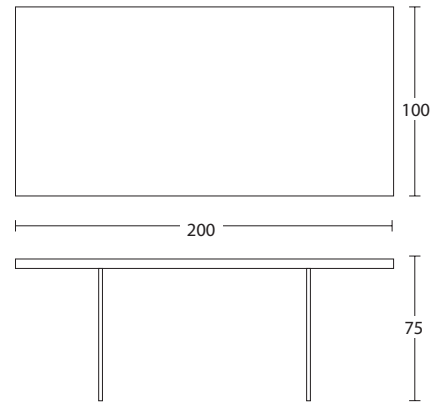

MERIDIANO

Disegno tecnico (cm)

MERIDIANO / F180

MERIDIANO / F200

MERIDIANO / 160

MERIDIANO / 180

MERIDIANO

FINITURE PIANO - FINITIONS PLATEAU - TOP FINISHES

	CODICE - CODE	FINITURA - FINITION - FINISH
NOBILITATO - MÉLAMINE - MELAMINE		
	N05 N16 N17 N18 N19 N20 N21 N23 N24 N25	BIANCO MATRIX FANGO BIANCO LISCIO ROVERE ORLEANS BRUNO ROVERE ORLEANS SABBIA NATURAL HALIFAX OAK PINO JACKSON CEMENTO ARDESIA VINTAGE CHIARO
LACCATO - LAQUÉ - LACQUERED		
PORO APERTO - PORES OUVERTS - OPEN PORE	L31 L32 L33 L34 L35 L39 L40	BIANCO LUCE BIANCO PANNA BIANCO VELA GRIGIO CORDA GRIGIO CANAPA ROSSO ARAGOSTA TORTORA
ROVERE IMPIALLACCIATO - PLACAGE CHÊNE - OAK VENEER		
	W01 W02 W03 W04 W06 W07	ROVERE NATURALE ROVERE GRIGIO ROVERE TABACCO ROVERE NODATO ROVERE JUTA ROVERE FUMÉ
EFFETTO MALTA - EFFET-BÉTON - MORTAR LOOK		
	E01 E02 E03 E04 E05 E06 E07 E08 E09 E10 E11 E12 E13 E14 E15 E17 E19	CORTEN BLACK CORTEN GOLD CORTEN SILVER METALLI VISSUTI NICHEL METALLI VISSUTI RAME BETON TORTORA BETON NERO BETON GRIGIO SCURO BETON GRIGIO CHIARO PIETRA SPATOLATA TORTORA PIETRA SPATOLATA NOTTE PIETRA SPATOLATA CENERE PIETRA SPATOLATA PERLA PIETRA SPATOLATA ANTRACITE PIETRA SPATOLATA TRAVERTINO PIETRA SPATOLATA ANTRACITE ARDESIA ALLUMINIO BIANCO ASSOLUTO